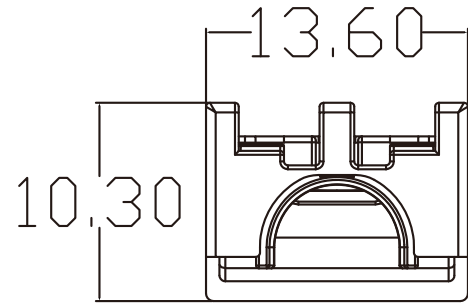

# SFP外壳

57.25