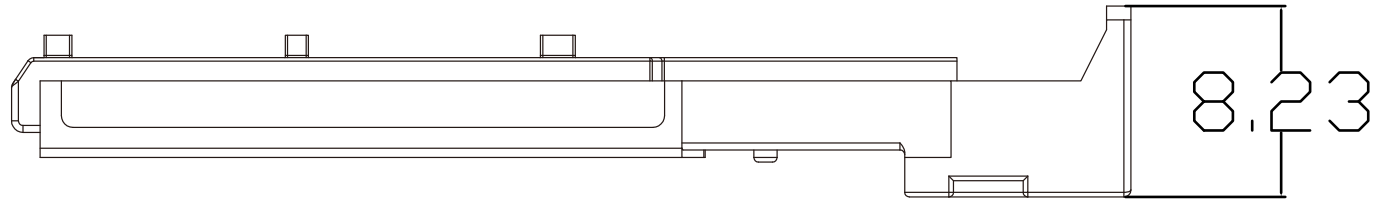

Mini HD外壳

13.60

8.23

48.25